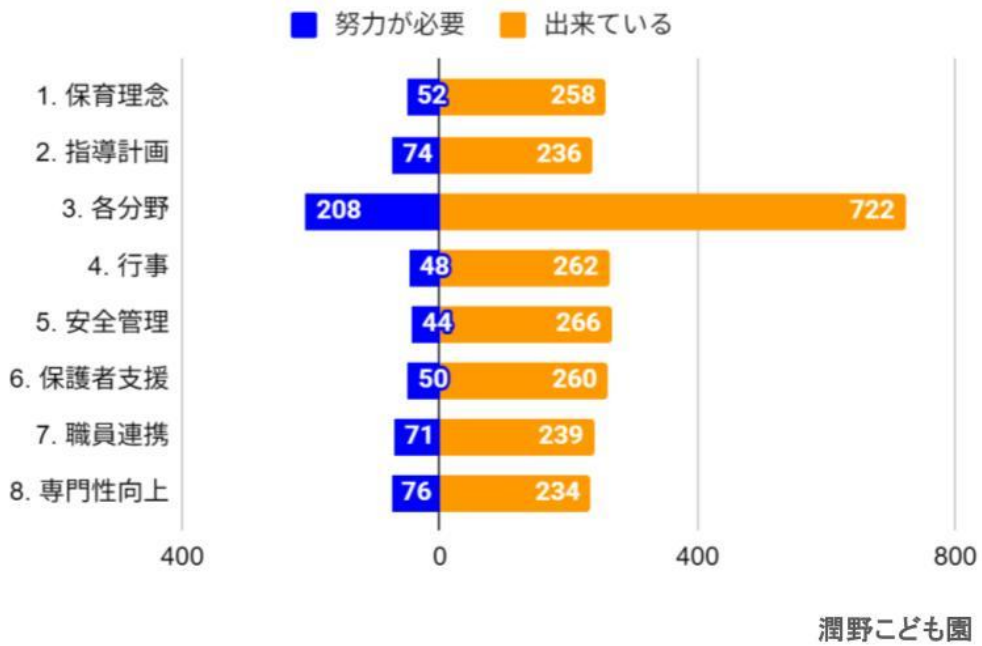

令和7年度 社会福祉法人幸樹会 自己評価(潤野こども園)

「出来ている」%

潤野こども園