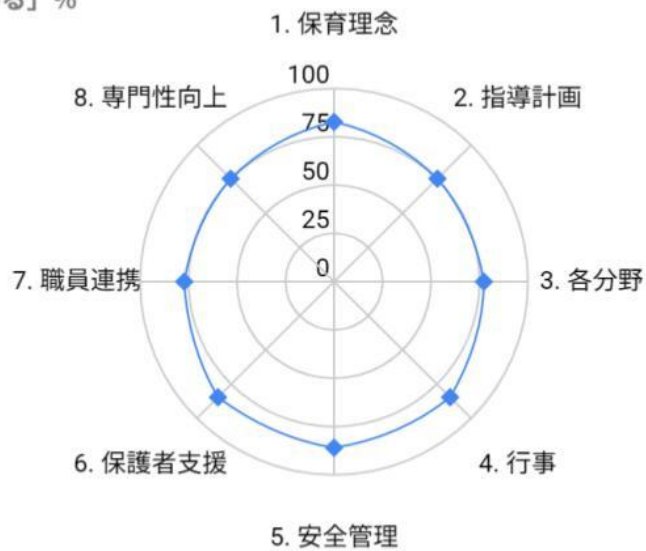

令和7年度 社会福祉法人幸樹会 自己評価(潤野こども園)

「出来ている」%

潤野こども園