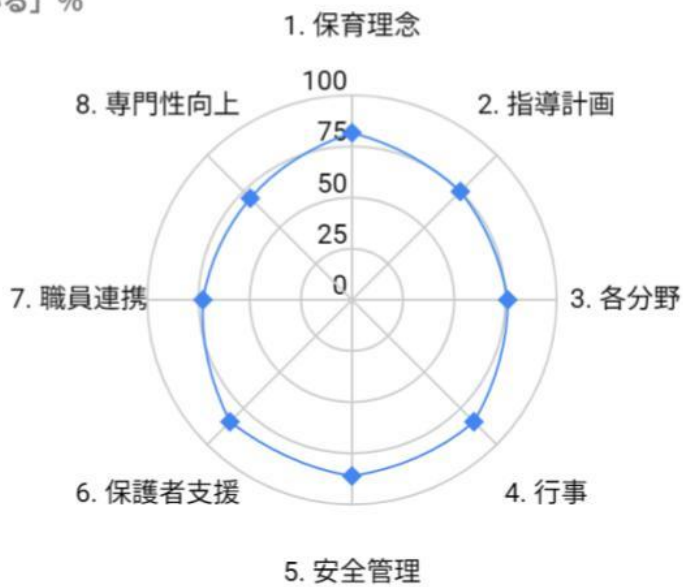

## 令和7年度 社会福祉法人幸樹会 自己評価(横田こども園)

「出来ている」%

横田こども園