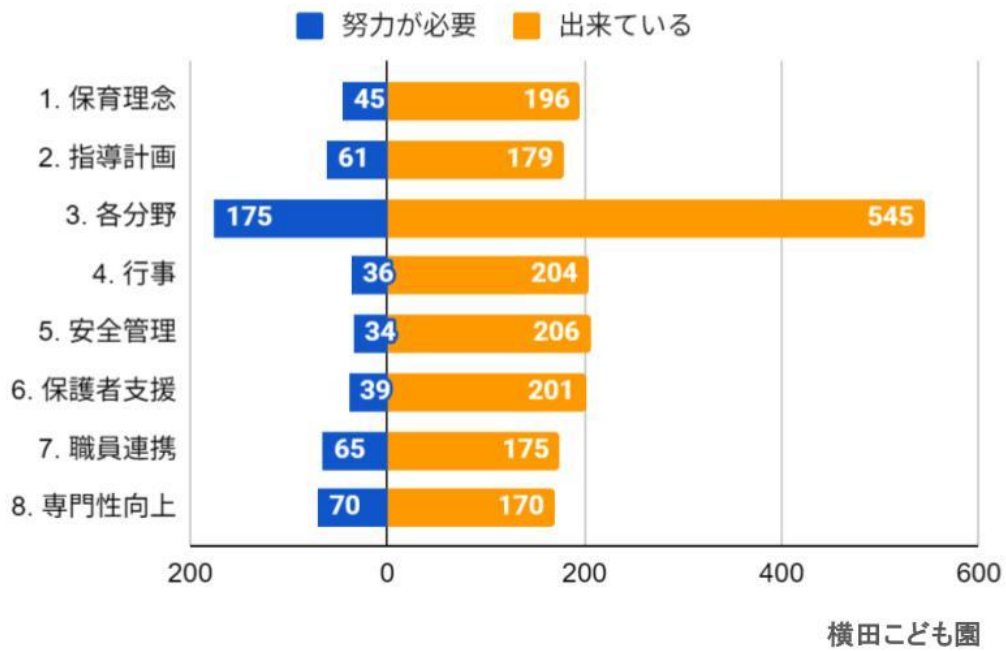

## 令和7年度 社会福祉法人幸樹会 自己評価(横田こども園)

「出来ている」%

横田こども園